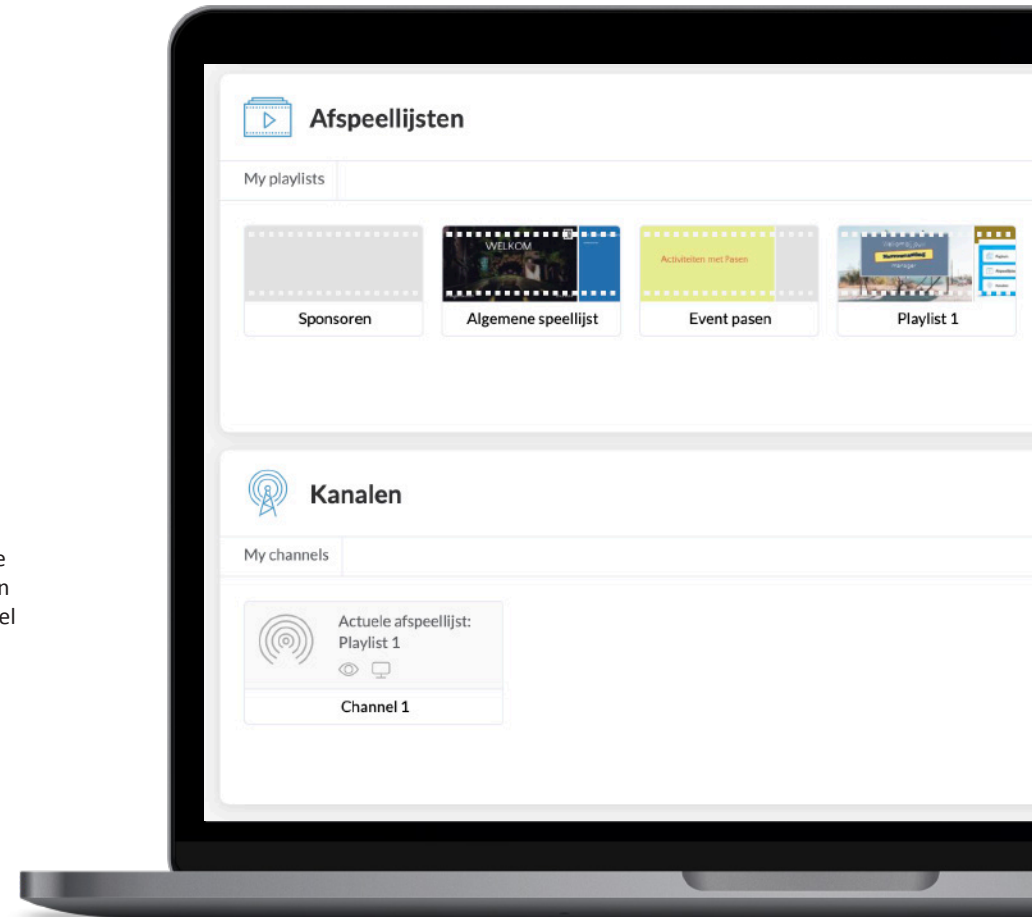

Zelf je afspeellijst inplannen

Je kunt met onze narrowcasting makkelijk vooruitwerken. Zo kun je zelf afspeellijsten met bijpassende berichten samenstellen en inplannen op zowel de begin- als einddatum.

Iedereen kan er mee werken

We snappen dat je geen ingewikkeld systeem wilt voor het tonen van berichten op je tv-schermen. deFine Narrowcasting is eenvoudig te gebruiken. Ben je benieuwd hoe het werkt? Vraag dan een demo aan.