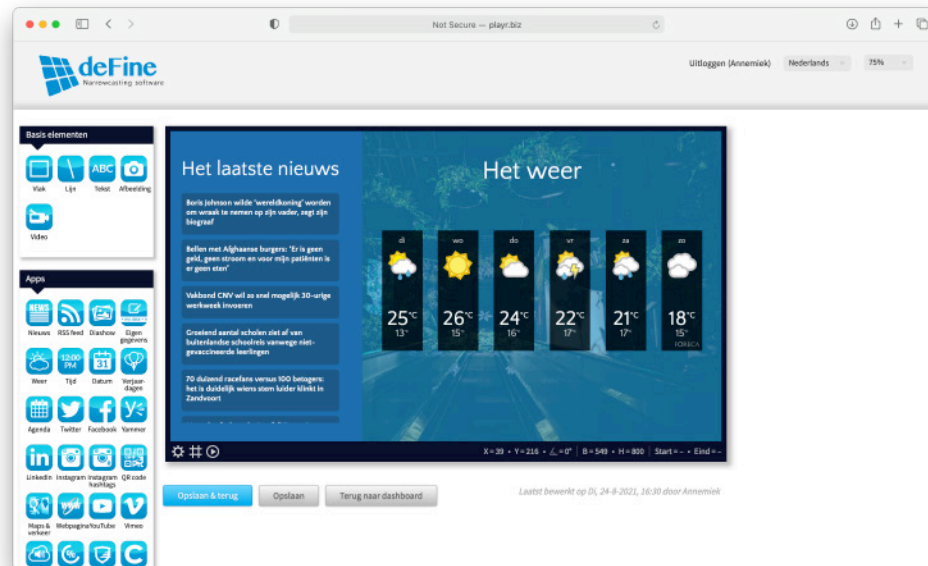

Zelf je afspeellijst inplannen

Je kunt met onze narrowcasting makkelijk vooruitwerken. Zo kun je zelf afspeellijsten met bijpassende berichten samenstellen en inplannen op zowel de begin- als einddatum.

Iedereen kan er mee werken

We snappen dat je geen ingewikkeld systeem wilt voor het tonen van berichten op je tv-schermen. deFine Narrowcasting is eenvoudig te gebruiken. Ben je benieuwd hoe het werkt? Vraag dan een demo aan.